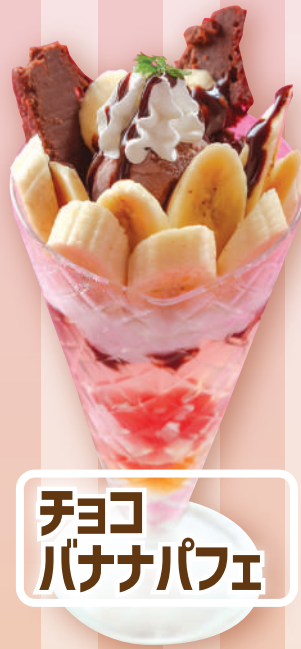

パフェメニュー ALL 680円

(税込 748円)

New

イチゴパフェ

チョコ
バナナパフェ

MIX
フルーツパフェ

お食事されたかた限定 ミニパフェ&ドリンクセット

ドリンクメニュー表からお選びください(アルコール以外、全品OK) **+530円** (税込 583円)

セットドリンク こちらからお選び下さい

豆乳ドリンク

まるで、ヨーグルトみたいなほんのり甘酸っぱいヘルシードリンク。スプーンでかき混ぜてお召し上がりください。

- ぶどう & ベリー黒酢
- 博多あまおう
- ローズヒップカシス

Coffee&Tea

- ホットコーヒー
- アイスコーヒー
- 嬉野紅茶

フルーツハーブティー

- アップルフルーツティー 後味はまさに青りんご。さわやかな香りです
- ローズヒップハイビスカス 甘いケーキと相性抜群。美肌効果で有名
- スパニッシュオレンジティー 華やかなオレンジの香りと控えめな甘さです
- ママハーブ 産前産後のママさんのために作られたノンカフェイン無香料のハーブティーです